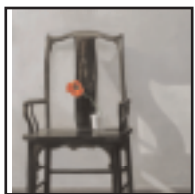

21

1086 Drei Grazien oder  
das Urteil des Pares, ÖI/L 140 x 120 2001 € 17 000,--

22

1069 Interieur m. Türe u. Bild ÖI/L 120 x 100 2001 € 14 500,--

23

1181 Interieur mit Mondlicht ÖI/L 80 x 80 2004 € 10 500,--

24

1337 Interieur mit Zwielight und Schilf ÖI/L 100x 80 2009 € 12 000,--

25

1286 Stuhl mit Mohn und Licht ÖI/L 80 x 80 2007 € 10 500,--

26

1325 Interieur mit Zweigen und Blick ÖI/L 130 x 80 2008 € 13 500,--