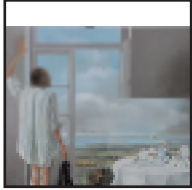

1324 Narciss,
versprochene Hochzeit ÖI/L 140 x 140 2008 € 18 500,--

17