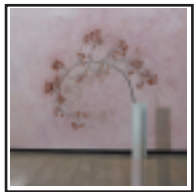

1620 Omega Öl/L 80 x 80 2017 € 9500,--
[3](#)