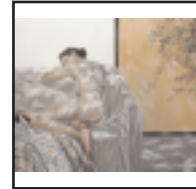

1507 Licht und Schatten, Schlafende mit Wandschirm 100 x 120 cm
Öl /Ld. 2013 € 13 500,--

9