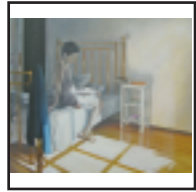

1509 Licht und Schatten, Wiener Zimmer 100x 120 cm Öl /Ld. 2013 € 13 500,--

8