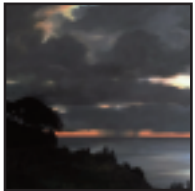

PREISLISTE  
HENNING VON GIERKE

SEITE 1

1658 Meeresbrandung Öl/L 70 x 100 2018 € 10500,--  
[1](#)

1660 Gewitter über dem Meer Öl/L 70 x 100 2018 € 10500,--  
[2](#)

1620 Omega Öl/L 80 x 80 2017 € 9500,--  
[3](#)

1603 Abendspaziergang Öl/L 80x100 2015 € 11 500,--  
[4](#)

1576 Still mit Krebsen Öl/ L 100x100 2015 € 12 500,--  
[5](#)

1571 Schlafende mit s/w Tuch, "Licht und Luft" Öl/ L 130 x 80 cm 2015 € 13 500,--  
[6](#)