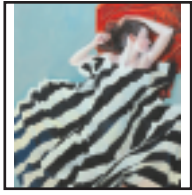

1334 Widerschein des Traums II ÖI/L 160 x 100 2009 € 16 500,--

16